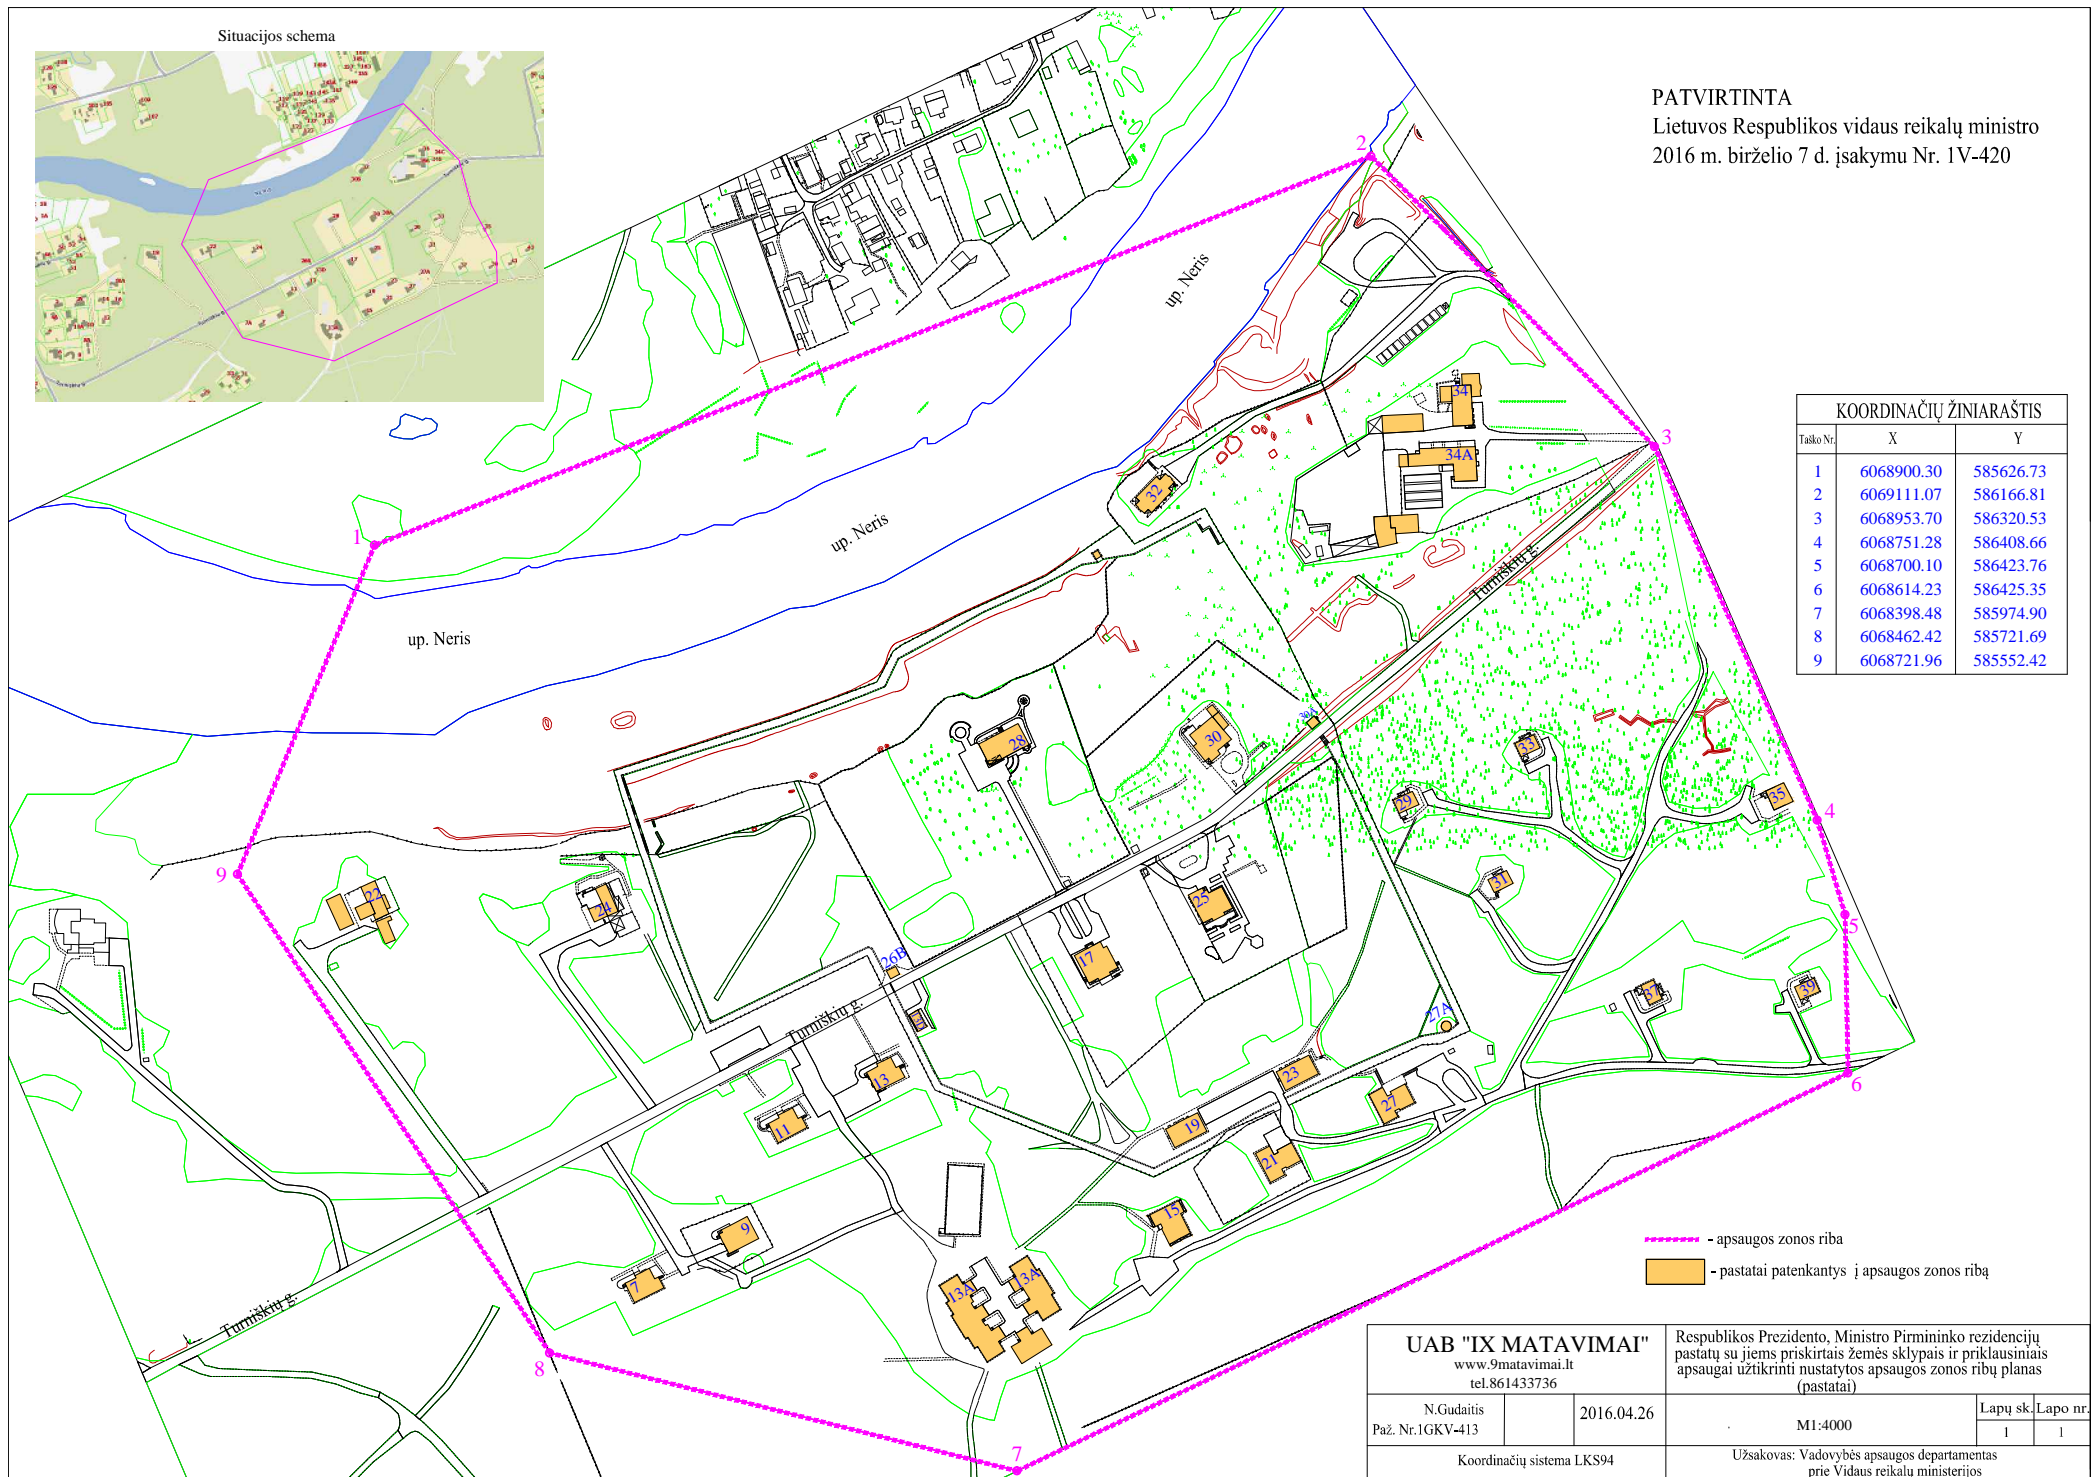

Situacijos schema

PATVIRTINTA
Lietuvos Respublikos vidaus reikalų ministro
2016 m. birželio 7 d. įsakymu Nr. 1V-420

KOORDINACIŲ ŽINIARAŠTIS		
Taško Nr.	X	Y
1	6068900.30	585626.73
2	6069111.07	586166.81
3	6068953.70	586320.53
4	6068751.28	586408.66
5	6068700.10	586423.76
6	6068614.23	586425.35
7	6068398.48	585974.90
8	6068462.42	585721.69
9	6068721.96	585552.42

- - - - - apsaugos zonos riba
- pastatai patenkantys į apsaugos zonos ribą

UAB "IX MATAVIMAI" www.9matavimai.lt tel.861433736		Respublikos Prezidento, Ministro Pirmininko rezidencijų pastatų su jiems priskirtais žemės sklypais ir priklausiniais apsaugai užtikrinti nustatytos apsaugos zonos ribų planas (pastatai)	
N.Gudaitis Paž. Nr. 1GKV-413	2016.04.26	M1:4000	Lapų sk. Lapo nr. 1 1
Koordinacių sistema LKS94		Užsakovas: Vadovybės apsaugos departamentas prie Vidaus reikalų ministerijos	