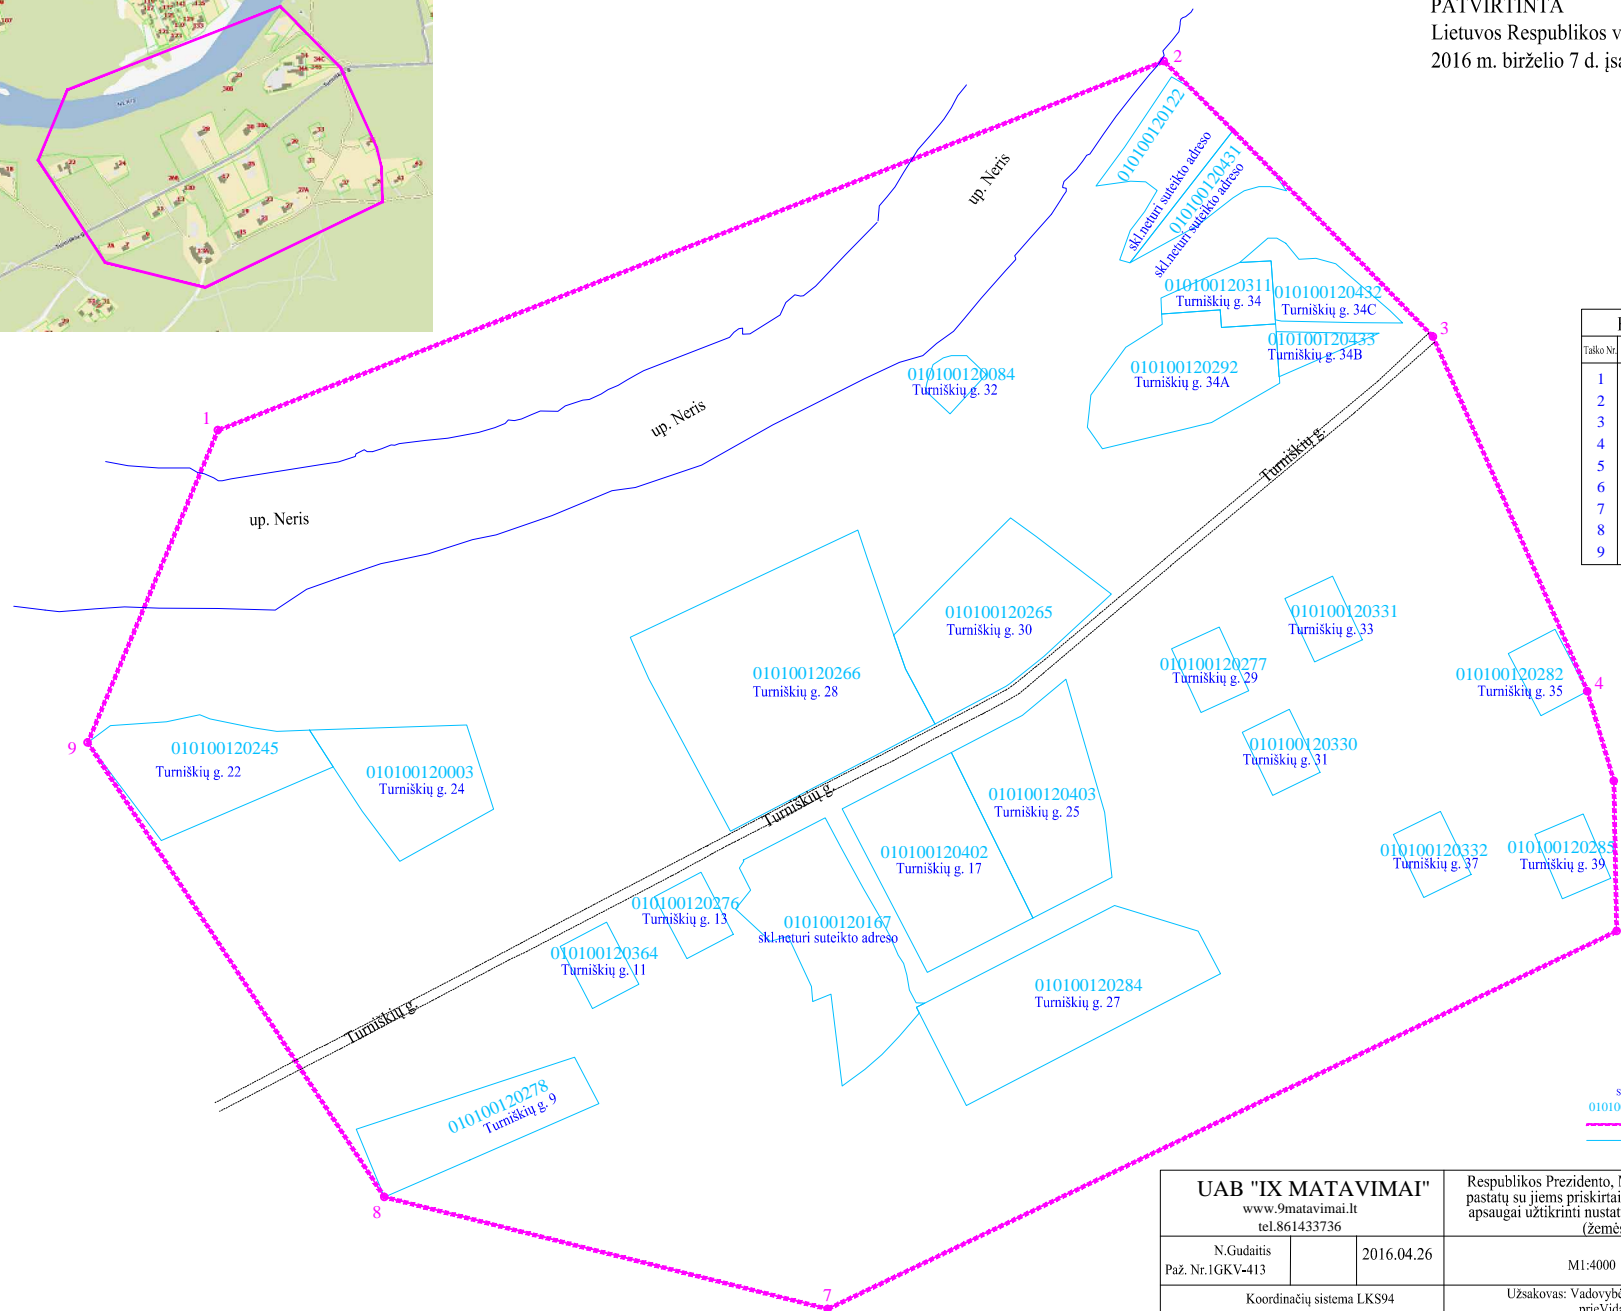

Situacijos schema

PATVIRTINTA
Lietuvos Respublikos vidaus reikalų ministro
2016 m. birželio 7 d. įsakymu Nr. 1V-420

KOORDINAČIŲ ŽINIARAŠTIS		
Taško Nr.	X	Y
1	6068900.30	585626.73
2	6069111.07	586166.81
3	6068953.70	586320.53
4	6068751.28	586408.66
5	6068700.10	586423.76
6	6068614.23	586425.35
7	6068398.48	585974.90
8	6068462.42	585721.69
9	6068721.96	585552.42

S. Duktano - žemės sklypo adresas
010100410034 - žemės sklypo kadastrinis nr.
- apsaugos zonos riba
- žemės sklypų ribos

UAB "IX MATAVIMAI" www.9matavimai.lt tel.861433736			Respublikos Prezidento, Ministro Pirmininko rezidencijų pastatų su jiems priskirtais žemės sklypais ir priklausiniais apsaugai užtikrinti nustatytos apsaugos zonos ribų planas (žemės sklypai)		
N.Gudaitis		2016.04.26	M1:4000	Lapų sk.	Lapo nr.
Paž. Nr.1GKV-413				1	1
Koordinatų sistema LKS94			Užsakovas: Vadovybės apsaugos departamentas prie Vidaus reikalų ministerijos		