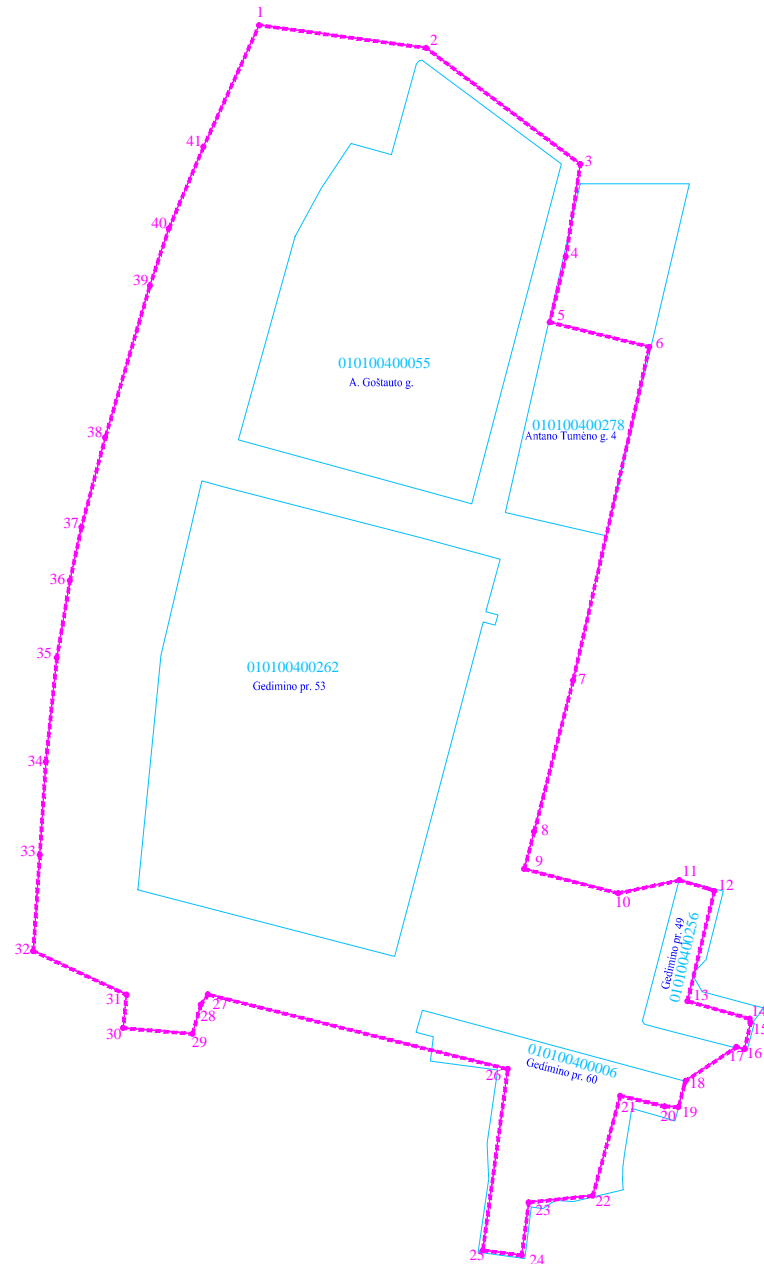

Situacijos schema

S. Daikanto a. - žemės sklypo adresas  
 010100410034 - žemės sklypo kadastrinis nr.  
 - - - - - apsaugos zonos riba  
 - - - - - žemės sklypų ribos

PATVIRTINTA  
 Lietuvos Respublikos vidaus reikalų ministro  
 2016 m. birželio 7 d. įsakymu Nr. 1V-420

KOORDINAČIŲ ŽINIARAŠTIS		
Taško Nr.	X	Y
1	6062706.37	581301.89
2	6062695.46	581381.89
3	6062639.76	581455.77
4	6068751.28	586408.66
5	6062564.03	581441.17
6	6062552.24	581488.80
7	6062392.36	581452.32
8	6062320.08	581433.67
9	6062302.10	581428.93
10	6062290.49	581473.86
11	6062296.70	581503.20
12	6062291.56	581519.97
13	6062238.80	581507.06
14	6062230.34	581537.01
15	6062228.45	581537.32
16	6062215.77	581534.43
17	6062216.81	581530.55
18	6062200.65	581506.22
19	6062187.96	581502.80
20	6062188.41	581496.18
21	6062193.45	581474.86
22	6062145.59	581461.74
23	6062142.40	581431.07
24	6062117.02	581427.71
25	6062119.39	581409.03
26	6062206.22	581421.00
27	6062241.97	581277.40
28	6062237.12	581274.01
29	6062223.14	581269.94
30	6062225.87	581236.75
31	6062241.89	581238.34
32	6062262.78	581193.68
33	6062308.92	581196.79
34	6062353.50	581199.72
35	6062403.33	581204.99
36	6062440.25	581211.27
37	6062465.85	581216.76
38	6062508.82	581228.17
39	6062581.52	581249.53
40	6062608.89	581258.60
41	6062648.13	581275.27

<b>UAB "IX MATAVIMAI"</b> www.9matavimai.lt tel.861433736		Seimo pastatų apsaugai užtikrinti nustatytos apsaugos zonos ribų planas (žemės sklypai)	
N.Gudaitis Paž. Nr.1GKV-413	2016.04.26	M1:2500	Lapų sk. Lapo nr. 1 1
Koordinačių sistema LKS94		Užsakovas: Vadovybės apsaugos departamentas prie Vidaus reikalų ministerijos	